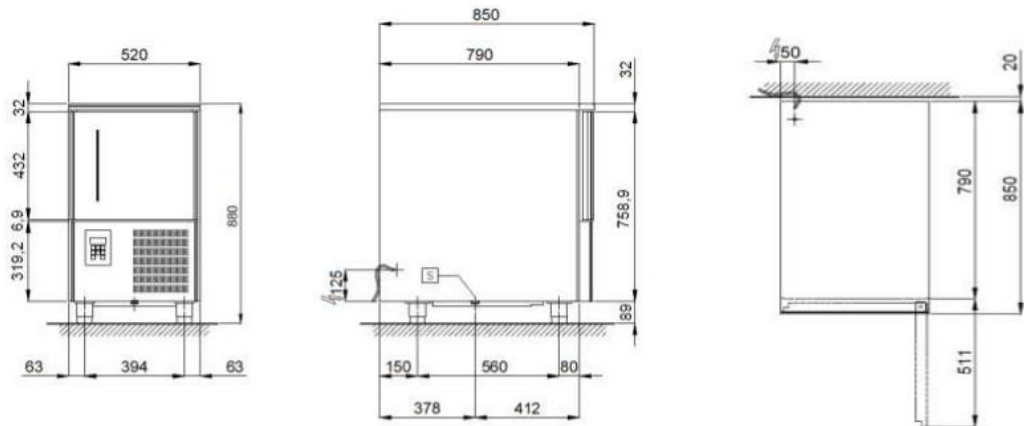

mychill 3 GN 1/1 | 5 GN 1/1 | 10 GN 1/1 | 15 GN 1/1

TECHNICAL SPECIFICATIONS

	MYCHILL 3GN 2/3	MYCHILL 3GN 1/1	MYCHILL 5GN 1/1 Longitudinal	MYCHILL 5GN 1/1 Transversal	MYCHILL 10GN 1/1	MYCHILL 15GN 1/1
Code		TCHA03TG	TCHA05LG	TCHA05TG	TCHA10TG	TCHA15TG
Code left door opening	TCHIO323	TCHIO3TG	TCHIO5LG	TCHIO5TG	TCHIO10TG	TCHIO15TG
Capacity	3 GN 2/3	3 GN 1/1	5 GN 1/1	5 GN 1/1 5 EN (600x400)	10 GN 1/1 10 EN (600x400)	15 GN 1/1 15 EN (600x400)
Distance between guides (mm)	67	67	67	67	67	67
Dimensions (ancho x depth x alto) (mm)	600 x 600 x 390	650 x 670 x 670	520 x 850 x 880	800 x 700 x 900	800 x 780 x 1700	800 x 780 x 2000
Weight (kg)	43	70	80	90	155	171
Power (kW)	0,73	0,975	1,185	1,185	2,01	3,82
Refrigerated power (kW)	0,467	0,613	0,807	0,807	1,547	2,933
Voltage (V/Ph/Hz)	230/L+N/50	230/L+N/50	230/L+N/50	230/L+N/50	230/L+N/50	400/3L+N/50
Yield	+90 / +3°C = 7 Kg +90 / -18°C = 5 Kg	+90 / +3°C = 10 Kg +90 / -18°C = 7 Kg	+90 / +3°C = 18 Kg +90 / -18°C = 11 Kg	+90 / +3°C = 18 Kg +90 / -18°C = 11 Kg	+90 / +3°C = 34 Kg +90 / -18°C = 22 Kg	+90 / +3°C = 50 Kg +90 / -18°C = 38 Kg
Gas	R - 404 a	R - 404 a	R - 404 a	R - 404 a	R - 404 a	R - 404 a

OPTIONS

Door opening on the left hand side

ACCESSORIES

Universal fixing system for Mychef ovens

INSTALATION DETAILS

MYCHILL 3GN I/I Transversal

MYCHILL 5GN I/I Longitudinal

MYCHILL 5GN I/I Transversal