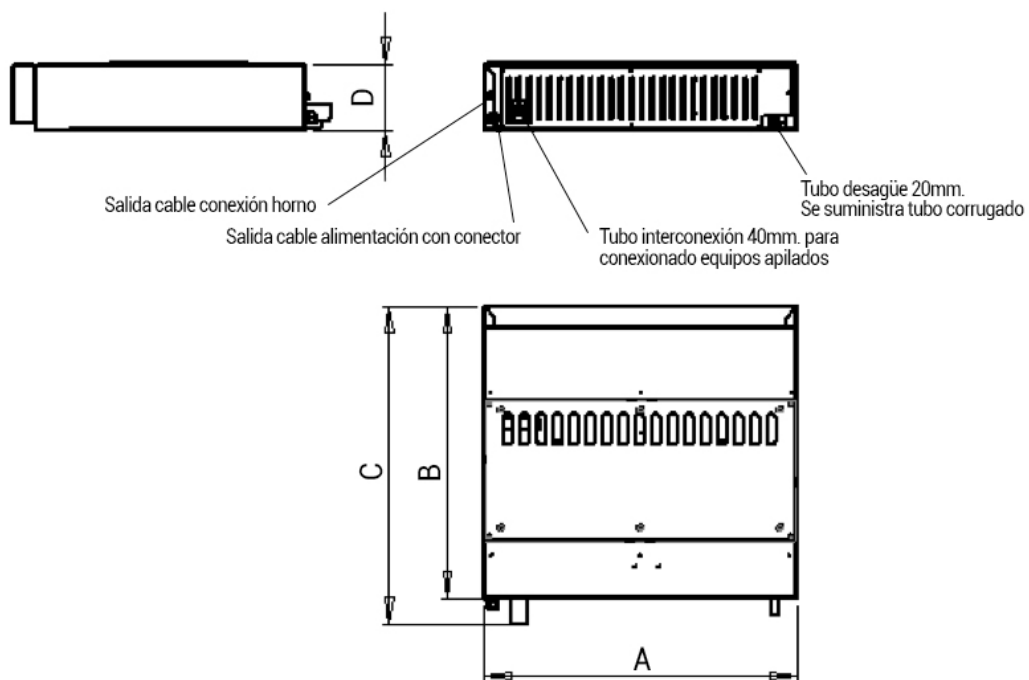

DETALLES TÉCNICOS