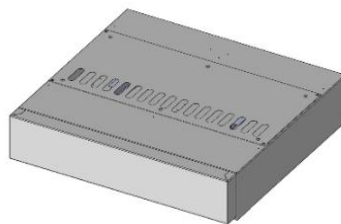

Campana de Condensación de Vapor

ESPECIFICACIONES GENERALES

- Campana controlada por el horno
- Compatible para equipos apilados
- Fabricada en acero inoxidable AISI 304
- Reduce vapores expulsados por la chimenea
- Se suministra con un 1.3m de cable conector SCHUKO
- Fácil instalación
- Desagüe de condensados

CARACTERÍSTICAS TÉCNICAS

	Campana de condensación - cámara - BAKERSHOP 460x330 MYCHA439	Campana de condensación - cámara - COOK GN 1/1 MYCHA264	Campana de condensación - cámara - COOK GN 2/1 MYCHA351	Campana de condensación - cámara - BAKE MYCHA352	Campana de condensación - cámara - BAKERSHOP 600x400 MYCHA438
Cota A (mm)	620	760	760	760	760
Cota B (mm)	658	710	1035	760	766
Cota C (mm)	750	760	1085	820	861
Cota D (mm)	155	155	155	155	155
Peso neto (kg)	18	23	23	27	24
Características eléctricas	230V / 50-60Hz / 120W	230V / 50-60Hz / 120W	230V / 50-60Hz / 120W	230V / 50-60Hz / 120W	230V / 50-60Hz / 120W

	Campana condensación - cámara - iCOOK GN 1/1 MYCHA386	Campana condensación - cámara - iBAKE MYCHA387	Campana condensación - cámara - iCOOK COMPACT GN 2/3 MYCHA483	Campana condensación - cámara - iCOOK COMPACT GN 1/1 MYCHA481	Campana condensación - cámara - iCOOK COMPACT GN 1/1 TRANSVERSAL MYCHA482
Cota A (mm)	760	760	520	520	760
Cota B (mm)	725	775	692	847	646
Cota C (mm)	775	835	755	915	709
Cota D (mm)	155	155	160	160	160
Peso neto (kg)	23	27	18	19	19
Características eléctricas	230V / 50-60Hz / 120W	230V / 50-60Hz / 120W	230V / 50-60Hz / 120W	230V / 50-60Hz / 120W	230V / 50-60Hz / 120W